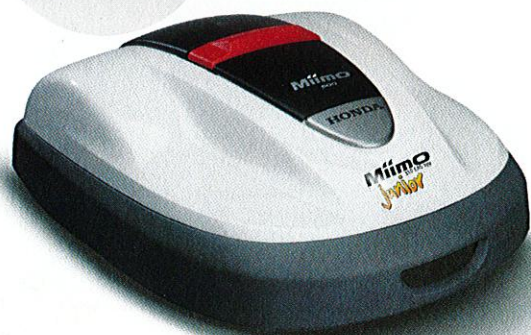

HRM 3000

Prezzo promo IVA inclusa
2.699€

Prezzo di listino IVA inclusa
€ 3.250

18 RATE DA
€ 149,94
TAN 0,00% TAEG 0,00%

HRM 3000

- Fino a 4000 m²
- Schema di taglio casuale
- Connettività Bluetooth e App
- Waterproof

M 310 Jr

Prezzo promo IVA inclusa
1.649€

Prezzo di listino IVA inclusa
€ 1.999

18 RATE DA
€ 91,61
TAN 0,00% TAEG 0,00%

HRM 310 JR

- Fino a 1500 m²
- Schema di taglio casuale
- 3 lame flottanti
- Batteria Li-Ion

HRM 310 GPS

Prezzo promo IVA inclusa
1.999€

Prezzo di listino IVA inclusa
€ 2.459

18 RATE DA
€ 111,06
TAN 0,01% TAEG 0,01%

HRM 310 GPS

- Fino a 2000 m²
- Schema di taglio casuale
- 3 lame flottanti
- Batteria Li-Ion